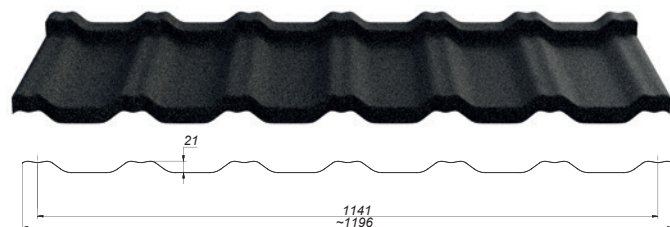

BLIZZARD

Blizzard este rezultatul muncii experților și a montatorilor – țigle metalice de încredere care vor proteja casa ta de mulți ani.

BLIZZARD – calitate dovedită și fiabilitate în armonie cu natura și ca răspuns la cerințele acesteia. Produs cu cea mai mare garanție scrisă disponibilă pe piață cu o durabilitate de până la 60 de ani.

STRUCTURA ACOPERIRII BLIZZARD

1. 1 Acoperire acrilică transparentă
2. 2 Agregat de rocă naturală
3. 3 Strat de bază
4. 4 Strat protector de pasivizare
5. 5 Acoperire metalică Aluzinc
6. 6 Miez de oțel
7. 7 Acoperire metalică Aluzinc
8. 8 Strat protector de pasivizare

PARAMETRI TEHNICI

- Lățime totală: ~1196 mm
- Lățime acoperire reală: 1141 mm
- Lungime foaie: 430 mm
- Înălțime traptă: 35 mm
- Adâncime profil: 21 mm