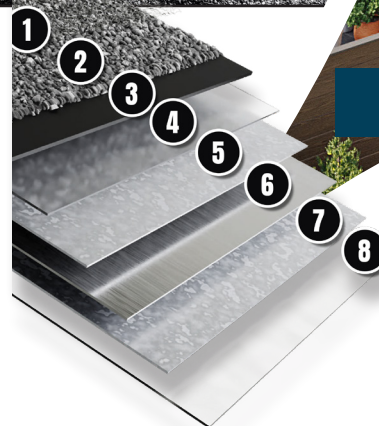

ASPECT UNIC AGREGATE PE TIGLA METALICĂ CU EMBOSARE DUBLĂ

Aspectul unic al modulelor modulelor de tablă cu agregat de rocă. Forma unică cu o dublă șantare este un răspuns la tendințele actuale arhitecturale. BLIZZARD – durabilitate ridicată și ușurință de instalare.

Disponibil în culorile clasice:

Onyx

Amber

Hematit

Ruby

Jaspis

negru (Onyx), maro (Chihlimbar), gri (Hematit) va apărea nu numai în construcții noi, ci și în cadrul acoperișurilor clădirilor mai tradiționale. Totuși, nuan e roșii precum: Jasper și Ruby dau acoperișul claritate excepțională.

STRUCTURA ACOPERIRII BLIZZARD

- 1 Acoperire acrilică transparentă
- 2 Agregat de rocă naturală
- 3 Strat de bază
- 4 Strat protector de pasivizare
- 5 Acoperire metalică Aluzinc
- 6 Miez de oțel
- 7 Acoperire metalică Aluzinc
- 8 Strat protector de pasivizare