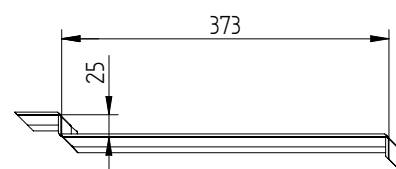

i Informații generale

BLIZZARD este o țigă elegantă, simplă, cu nervuri duble. Forma sa amintește de țiglele clasice din lut, completată cu un strat de acoperire cu așchii de piatră.

Q Detalii tehnice

Lățime totală:	~1200 mm	Adâncimea profilului:	21 mm
Lățimea acoperiri reale:	1144 mm	Lungimea trepteii - Modul:	373 mm
Grosimea oțelului+AZ 150:	min. 0,42 mm	Lungimea foii:	430 mm
Înălțimea trepteii - ieșitura țiglei:	25 mm	Numărul de module pe m²:	2,35 pcs./m²
Greutate foaie:	~3 kg		

BLIZZARD

✓ Avantaje și performanțe

Blizzard combină oțelul cu un strat de acoperire cu așchii de piatră. Este un produs de calitate și robustețe dovedite. Acesta există în armonie cu natura și îndeplinește cerințele acesteia. Un avantaj suplimentar este faptul că acoperirea cu așchii de piatră este eficientă în atenuarea zgomotului ploii, ceea ce va fi apreciat în special de proprietarii de mansarde utilitare. Blizzard are o înălțime mare de undulare a țiglei, ceea ce îi conferă forma sa distinctivă.