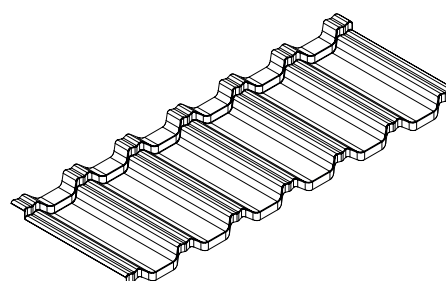

i Informații generale

BLIZZARD este o țigă elegantă, simplă, cu nervuri duble. Forma sa amintește de țiglele clasice din lut, completată cu un strat de acoperire cu așchii de piatră.

Q Detalii tehnice

Lățime totală:	~1200 mm	Adâncimea profilului:	21 mm
Lățimea acoperiri reale:	1144 mm	Lungimea trepteii - Modul:	373 mm
Grosimea oțelului+AZ 150:	min. 0,42 mm	Lungimea foii:	430 mm
Înălțimea trepteii - ieșitura țiglei:	25 mm	Numărul de module pe m²:	2,35 pcs./m²
Greutate foaie:	~3 kg		

BLIZZARD

✓ Avantaje și performanțe

Blizzard combină oțelul cu un strat de acoperire cu așchii de piatră. Este un produs de calitate și robustețe dovedite. Acesta există în armonie cu natura și îndeplinește cerințele acesteia. Un avantaj suplimentar este faptul că acoperirea cu așchii de piatră este eficientă în atenuarea zgomotului ploii, ceea ce va fi apreciat în special de proprietarii de mansarde utilitare. Blizzard are o înălțime mare de undulare a țiglei, ceea ce îi conferă forma sa distinctivă.