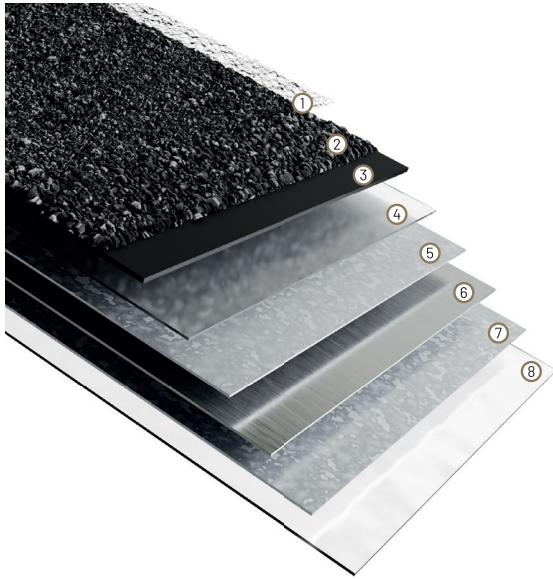

BTR  **SYSTEMS**

Blizzard

Fişa produsului

i Informații generale

BLIZZARD este o țigă elegantă, simplă, cu nervuri duble. Forma sa amintește de țiglele clasice din lut, completată cu un strat de acoperire cu așchii de piatră.

Q Detalii tehnice

Lățime totală:	~1200 mm	Adâncimea profilului:	21 mm
Lățimea acoperiri reale:	1144 mm	Lungimea trepteii - Modul:	373 mm
Grosimea oțelului+AZ 150:	min. 0,42 mm	Lungimea foii:	430 mm
Înălțimea trepteii - ieșitura țiglei:	25 mm	Numărul de module pe m ² :	2,35 pcs./m ²
Greutate foaie:	~3 kg		

 **BLIZZARD****✓** Avantaje și performanțe

Blizzard combină oțelul cu un strat de acoperire cu așchii de piatră. Este un produs de calitate și robustețe dovedite. Acesta există în armonie cu natura și îndeplinește cerințele acesteia. Un avantaj suplimentar este faptul că acoperirea cu așchii de piatră este eficientă în atenuarea zgomotului ploii, ceea ce va fi apreciat în special de proprietarii de mansarde utilitare. Blizzard are o înălțime mare de undulare a țiglei, ceea ce îi conferă forma sa distinctivă.

STRUCTURA DE ACOPERIRE A ȚIGLELOR BLIZZARD

- | | |
|----------------------------------|----------------------------------|
| ① Strat acrilic incolor | ⑤ Strat de protecție aluzinc |
| ② Agregat de rocă natural | ⑥ Miez de oțel |
| ③ Strat de bază | ⑦ Strat de protecție aluzinc |
| ④ Strat de pasivare de protecție | ⑧ Strat de pasivare de protecție |