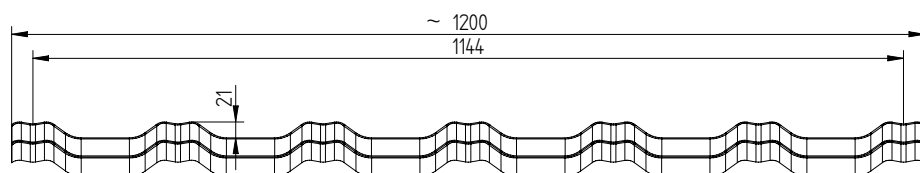

i Informații generale

BLIZZARD este o țigă elegantă, simplă, cu nervuri duble. Forma sa amintește de țiglele clasice din lut, completată cu un strat de acoperire cu așchii de piatră.

Q Detalii tehnice

Lățime totală:	~1200 mm	Adâncimea profilului:	21 mm
Lățimea acoperiri reale:	1144 mm	Lungimea trepteii - Modul:	373 mm
Grosimea oțelului+AZ 150:	min. 0,42 mm	Lungimea foii:	430 mm
Înălțimea trepteii - ieșitura țiglei:	25 mm	Numărul de module pe m²:	2,35 pcs./m²
Greutate foaie:	~3 kg		

BLIZZARD

✓ Avantaje și performanțe

Blizzard combină oțelul cu un strat de acoperire cu așchii de piatră. Este un produs de calitate și robustețe dovedite. Acesta există în armonie cu natura și îndeplinește cerințele acesteia. Un avantaj suplimentar este faptul că acoperirea cu așchii de piatră este eficientă în atenuarea zgomotului ploii, ceea ce va fi apreciat în special de proprietarii de mansarde utilitare. Blizzard are o înălțime mare de undulare a țiglei, ceea ce îi conferă forma sa distinctivă.