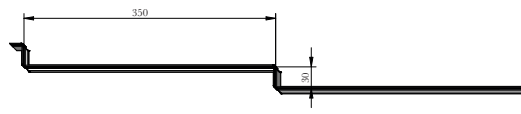

Szerokość krycia rzeczywistego	1165 mm
Szerokość całkowita	~1215 mm
Wysokość stopnia – uskoku dachówki	30 mm
Grubość wyrobu gotowego (stal)	0,5 mm
Długość fali	233 mm
Głębokość profilu	10 mm
Długość stopnia – Moduł	350 mm
Długość arkusza	720 mm