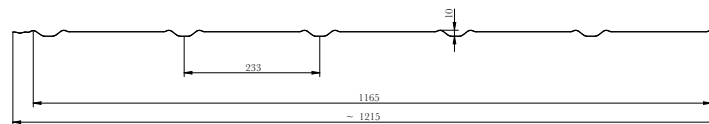

Szerokość krycia rzeczywistego	1165 mm
Szerokość całkowita	~1215 mm
Wysokość stopnia – uskoku dachówki	30 mm
Grubość wyrobu gotowego (stal)	0,5 mm
Długość fali	233 mm
Głębokość profilu	10 mm
Długość stopnia – Moduł	350 mm
Długość arkusza	720 mm