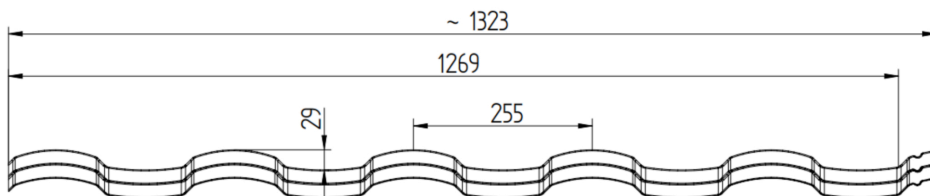

Pokrycie dachowe z kruszywem skalnym Mistral zostało stworzone, by nadawało konstrukcji dachu właśnie taki wyjątkowy śródziemnomorski wygląd, oferując dodatkowo funkcjonalność i wytrzymałość na lokalne czynniki atmosferyczne. MISTRAL jest produkowany z wysokojakościowych materiałów z rdzeniem stalowym obustronnie zabezpieczonym antykorozyjnie alucynkiem i wykończonym kruszywem skalnym dostępnym w szerokim wachlarzu kolorów.