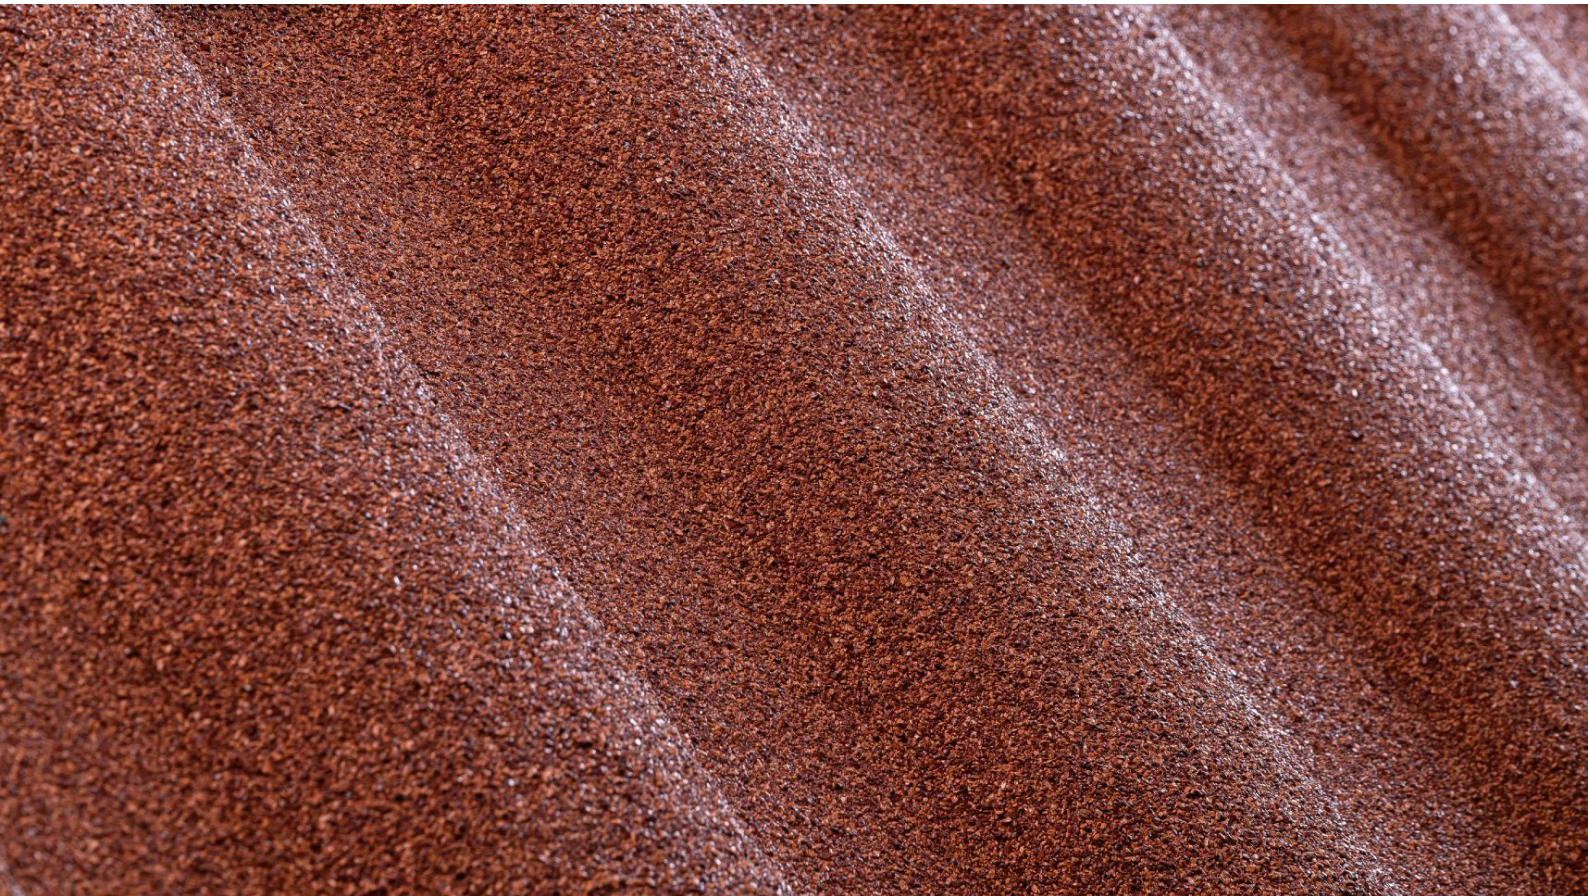

# mis·tral

Pokrycie dachowe z kruszywem skalnym Mistral zostało stworzone, by nadawało konstrukcji dachu właśnie taki wyjątkowy śródziemnomorski wygląd, oferując dodatkowo funkcjonalność i wytrzymałość na lokalne czynniki atmosferyczne. MISTRAL jest produkowany z wysokojakościowych materiałów z rdzeniem stalowym obustronnie zabezpieczonym antykorozyjnie alucynkiem i wykończonym kruszywem skalnym dostępnym w szerokim wachlarzu kolorów.