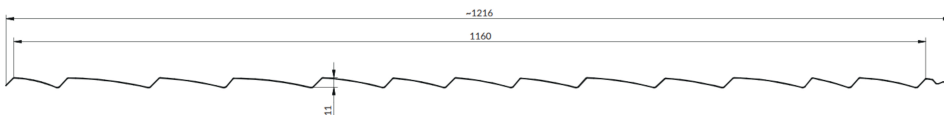

Thunder inspiracje wzornicze czerpie z architektury podhalańskiej. To produkt, którego jakość, solidność, wytrzymałość oraz design przypadną do gustu wymagającym klientom, a w połączeniu z budownictwem drewnianym tworzy swoistą harmonię. Jego zastosowanie zapewnia odporność dachu na ekstremalne warunki atmosferyczne w czasach gwałtownych zmian klimatycznych. Potwierdzeniem obietnic jest 60-letnia gwarancja.