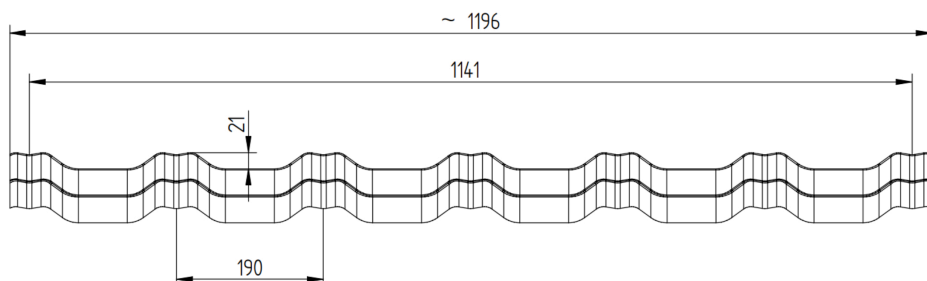

**Kolorystyka:**

Szerokość całkowita:	~1216 mm
Szerokość krycia rzeczywistego:	1160 mm
Wysokość stopnia - uskok:	38 mm
Długość stopnia - moduł:	380 mm
Długość arkusza:	430 mm

Rozstaw łąt:	380 mm
1 szt.	0,44 m <sup>2</sup> ef.
Ilość modułów na m <sup>2</sup> :	2,27 szt./m <sup>2</sup>
Ilość na palecie:	300 szt. = 132,16 m <sup>2</sup> ef.

**THUNDER**

	powłoka	gwarancja	cena / m <sup>2</sup> efekt.		cena / szt	
			netto	brutto	netto	brutto
Kruszywo skalne		60 lat	112,37 zł	138,22 zł	49,50 zł	60,89 zł

 **BLIZZARD**

BLIZZARD to stylowa, prostolinijna forma z podwójnym przetłoczeniem. Kształt nawiązujący do klasycznych dachówek ceramicznych, którego dopełnienie stanowi posypka z kruszywa skalnego. Wysoce estetyczny produkt o uszlachetnionej strukturze. BLIZZARD to nieodłączny element krajobrazu nowoczesnych pokryć dachowych.

**Kolorystyka:**

Szerokość całkowita:	~1196 mm
Szerokość krycia rzeczywistego:	1141 mm
Wysokość stopnia - uskok:	35 mm
Długość stopnia - moduł:	370 mm
Długość arkusza:	430 mm

Rozstaw łat:	370 mm
1 szt.	0,422 m <sup>2</sup> ef.
Ilość modułów na m <sup>2</sup> :	2,37 szt.
Ilość na palecie:	300 szt. = 126,58 m <sup>2</sup> ef.

#### Kolorystyka:

Szerokość całkowita:	~1359 mm
Szerokość krycia rzeczywistego:	1312 mm
Wysokość stopnia - uskok:	35 mm
Długość stopnia - moduł:	370 mm
Długość arkusza:	425 mm

Rozstaw łat:	370 mm
1 szt.	0,485 m <sup>2</sup> ef.
Ilość modułów na m <sup>2</sup> :	2,06 szt.
Ilość na palecie:	300 szt. = 145,63m <sup>2</sup> ef.