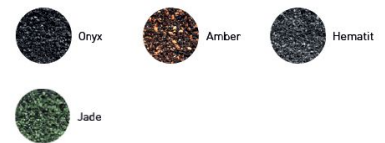

Kolorystyka:

Szerokość całkowita:	~1216 mm
Szerokość krycia rzeczywistego:	1160 mm
Wysokość stopnia - uskok:	38 mm
Długość stopnia - moduł:	380 mm
Długość arkusza:	430 mm

Rozstaw łąt:	380 mm
1 szt.	0,44 m² ef.
Ilość modułów na m²:	2,27 szt./m²
Ilość na palecie:	300 szt. = 132,16 m² ef.

THUNDER

	powłoka	gwarancja	cena / m² efekt.		cena / szt	
			netto	brutto	netto	brutto
Kruszywo skalne		60 lat	112,37 zł	138,22 zł	49,50 zł	60,89 zł