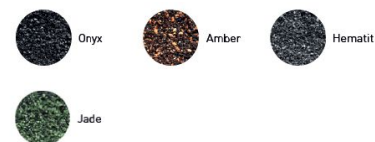

Kolorystyka:

Szerokość całkowita: ~1357 mm
Szer. krycia rzecz.: 1282 mm
Wys. stopnia-uskok: 20 mm
Dł. stopnia-modułu: 370 mm
Dł. arkusza: 425 mm

Rozstaw łąt: 370 mm
1szt. 0,474m² ef.
Ilość modułów na m²: 2,11 szt.
Ilość na palecie: 300 szt. = 142,18m² ef.

BOLT

Nowość

	powłoka	gwarancja	cena / m2 efekt.		cena / szt	
			netto	brutto	netto	brutto
Kruszywo skalne		60 lat	110,00 zł	135,30 zł	52,13 zł	64,12 zł