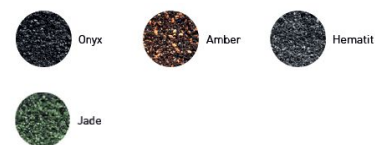

Kolorystyka:

Szerokość całkowita:	~1359 mm
Szerokość krycia rzeczywistego:	1312 mm
Wysokość stopnia - uskok:	35 mm
Długość stopnia - moduł:	370 mm
Długość arkusza:	425 mm

Rozstaw łat:	370 mm
1 szt.	0,485 m² ef.
Ilość modułów na m²:	2,06 szt.
Ilość na palecie:	300 szt. = 145,63m² ef.

STORM

Nowość

	powłoka	gwarancja	cena / m2 efekt.		cena / szt	
			netto	brutto	netto	brutto
Kruszywo skalne		60 lat	91,00 zł	111,93 zł	44,17 zł	54,34 zł