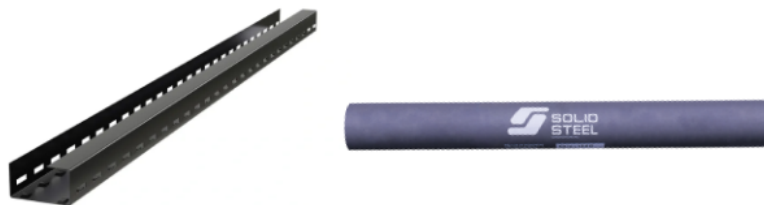

cena	
	netto	brutto
Listwa podgąsiorowa 18 mm (dł. całkowita 2000 mm)	55,00 zł	67,65 zł
Listwa podgąsiorowa 23 mm (dł. całkowita 2000 mm)	55,00 zł	67,65 zł
Listwa podgąsiorowa 36 mm (dł. całkowita 2000 mm)	55,00 zł	67,65 zł
Membrana Solid Steel (50 X 1,5M 75m2/rolka)	1 293,75 zł	1 591,31 zł