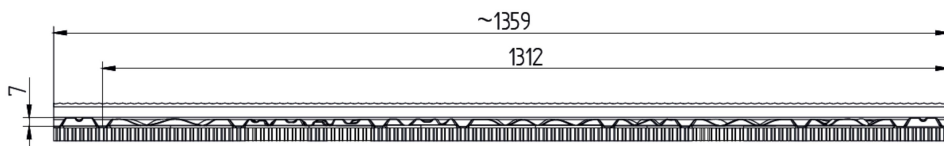

Rozpoznawalny i od samego początku uderzający kształt to oczywiście pokrycie dachowe z kruszywem skalnym STORM jedna z najnowszych propozycji od BTR Systems, która z powodzeniem wpisze się nie tylko w nowoczesne style. To profil idealnie pasujący zarówno do budownictwa drewnianego, domów z bali, jak i designerskich, minimalistycznych budynków. Głębokie, wyraziste przetłoczenie oraz nieregularność wzoru świetnie oddają ducha prawdziwego gontu osikowego oraz drewna jako naturalnego materiału.