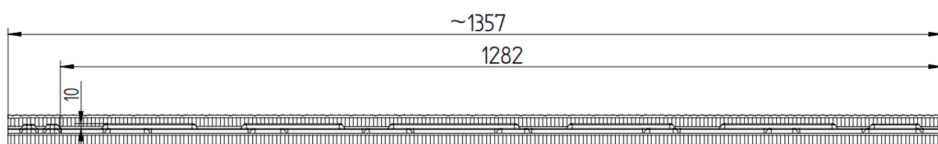

Pokrycie z kruszywem skalnym BOLT nawiązuje do bitumicznych pokryć dachowych jednak jej konstrukcja i forma połączona z wytrzymałością stali powleczonej obustronnie alucynkiem skutkuje odpornością na warunki atmosferyczne i ogień. Bolt jest dostępny w różnych kolorach, od głębokiego czarnego Onyx po różne barwy ziemi. Nieoczywisty kształt, przyciągający uwagę z magnetyczną wręcz siłą...

Kolorystyka:

Szerokość całkowita: ~1357 mm
Szer. krycia rzecz.: 1282 mm
Wys. stopnia-uskok: 20 mm
Dł. stopnia-modułu: 370 mm
Dł. arkusza: 425 mm

Rozstaw łąt: 370 mm
1szt. 0,474m² ef.
Ilość modułów na m²: 2,11 szt.
Ilość na palecie: 300 szt. = 142,18m² ef.

BOLT

Nowość

	powłoka	gwarancja	cena / m2 efekt.		cena / szt	
			netto	brutto	netto	brutto
Kruszywo skalne		60 lat	110,00 zł	135,30 zł	52,13 zł	64,12 zł