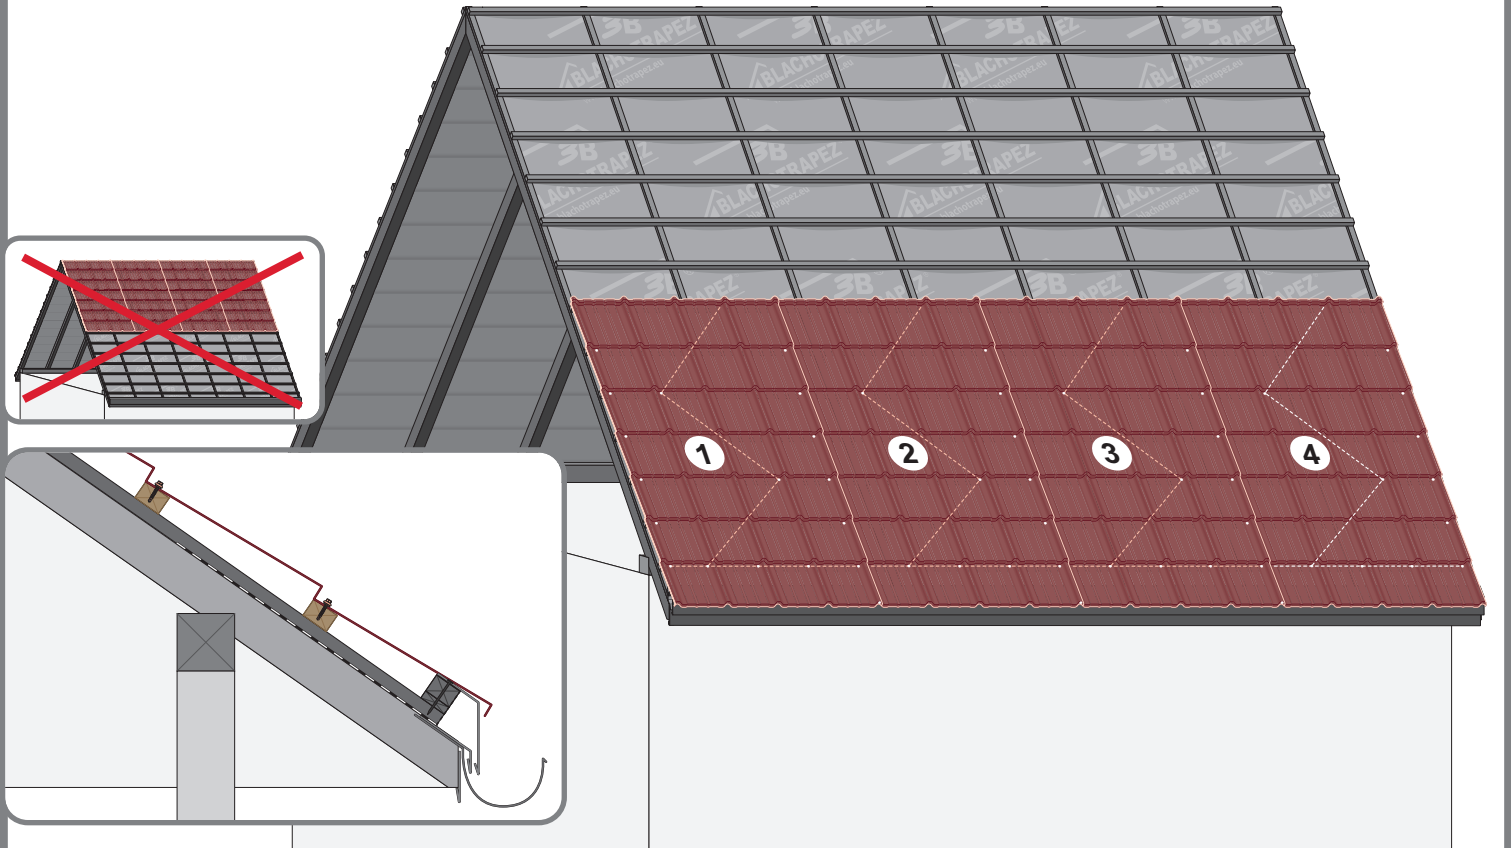

6b

7a

7b

8a

8b

BLACHOTRAPEZ Sp.z o.o.
ul. Kilińskiego 49A
34-700 RABKA ZDRÓJ, POLSKA
tel. 18 26 85 200, fax. 18 26 85 215
[www. blachotrapez.eu](http://www.blachotrapez.eu)
blachotrapez@blachotrapez.eu