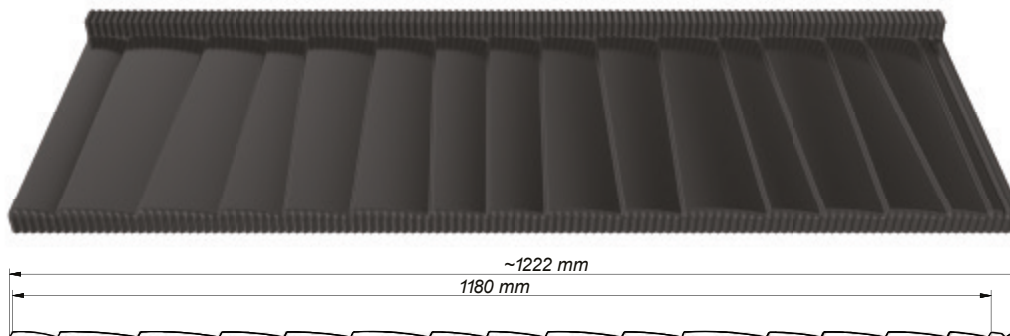

PARAMETRI TEHNICI

Lățime totală	~1222 mm
Lățime reală de acoperire	1180 mm
Grosime produs finit (oțel)	0,5 mm
Înălțimea ștanțării	35 mm
Lungime modul	380 mm
Înălțime profil	6 mm

scanează codul QR
și vezi modelul 3D

ȘINDRILA METALICĂ JANOSIK

Șindrila metalică **JANOSIK** este un produs inovator cu design irepetabil. Forma, textura și structura acesteia imită cu fidelitate șindrila din lemn. Acest efect a fost obținut datorită utilizării soluțiilor tehnologice inovatoare în parcul de mașini și creării unui material de bază **PLADUR Relief Wood**. Învelișul **PLADUR Relief WOOD**, proiectat pe modelul lemnului, urmărește perfect structura acestuia, creând în acoperiș un efect vizual irepetabil. Oțelul german de calitate ridicată, folosit pentru producția șindrilei **JANOSIK** provine de la renumita uzină metalurgică ThyssenKrupp Steel Europe – lider mondial de piață. Datorită protejării miezului din oțel cu un amestec de zinc și magneziu, tabla a obținut o durabilitate mai mare, iar ciclul său de viață a fost prelungit.

ASPECTUL TRADIȚIONAL AL LEMNULUI ÎN FORMA DIN OȚEL

Impresia estetică extraordinară este rezultatul înobilării materialului cu și învelișuri din vopsea. Durabilitatea deosebită a învelișului de vopsea este garantată de minimum 36 de microni. Șindrila metalică **JANOSIK** este rezistentă la coroziune, abraziune, murdărire și radiații UV. Profilul jos permite obținerea unei suprafețe mari de acoperire, produsul fiind mai economic. Șindrila metalică **JANOSIK** este simplă și rapidă în montaj, datorită posibilității de așezare materialului din ambele părți, pe țigla. Șindrila metalică **JANOSIK** a fost înregistrată la Oficiul Brevetelor Republicii Polone sub nr. 21388 și la Oficiul pentru Armonizare în cadrul Pieței Interne (OHIM) sub nr. 002521567-0001.