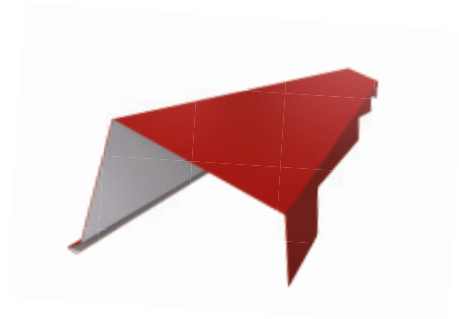

PROIECT: KOŚCIELISKO

Scanează codul QR
și vezi filmarea cu drona

PROIECT: GOZDÓW

Scanează codul QR
și vezi filmarea cu drona

PROIECT: CEDROWICE

ȚIGLĂ DE COAMĂ GRAŃ

Acesta este un element de finisare proiectat, pentru a completa cât mai bine șindrila JANOSIK. Forma sa ideală se combină perfect și se adaptează formei șindrilei